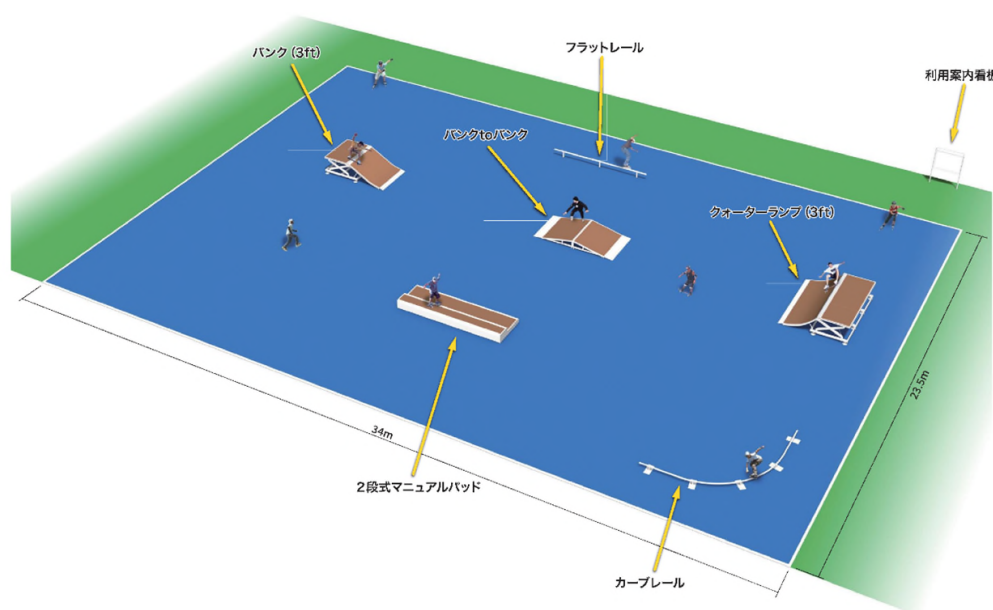

乙川ローラースポーツ場

OPEN!!

3/6(土)7(日)
AM10:00~

タイムスケジュール

3/6(土)

10:00~オープンセレモニー
10:20~デモンストレーション走行
11:00~一般開放
11:00~13:00 スケートボード体験会
14:00~15:00 コンテスト

3/7(日)

8:30~一般開放
10:00~12:00 スケートボードスクール
☆定員 30名

案内図

場所:岡崎市板屋町 290-1(乙川河川敷庭球場横)
※ガードマンの指示に従って駐車してください。
※明神橋の高架下は自動車の走行できません。
※第2駐車場は、イベント時だけの臨時駐車場です。

利用案内

乙川ローラースポーツ場をご利用の皆様へ

安全で楽しく利用していただくために次の事項を守ってください。
マナーやモラルの悪化、事故の発生等により、施設を閉鎖することがあります。

● 利用時間

■ 4月～9月 8:30～19:00 ■ 10月～3月 8:30～17:00