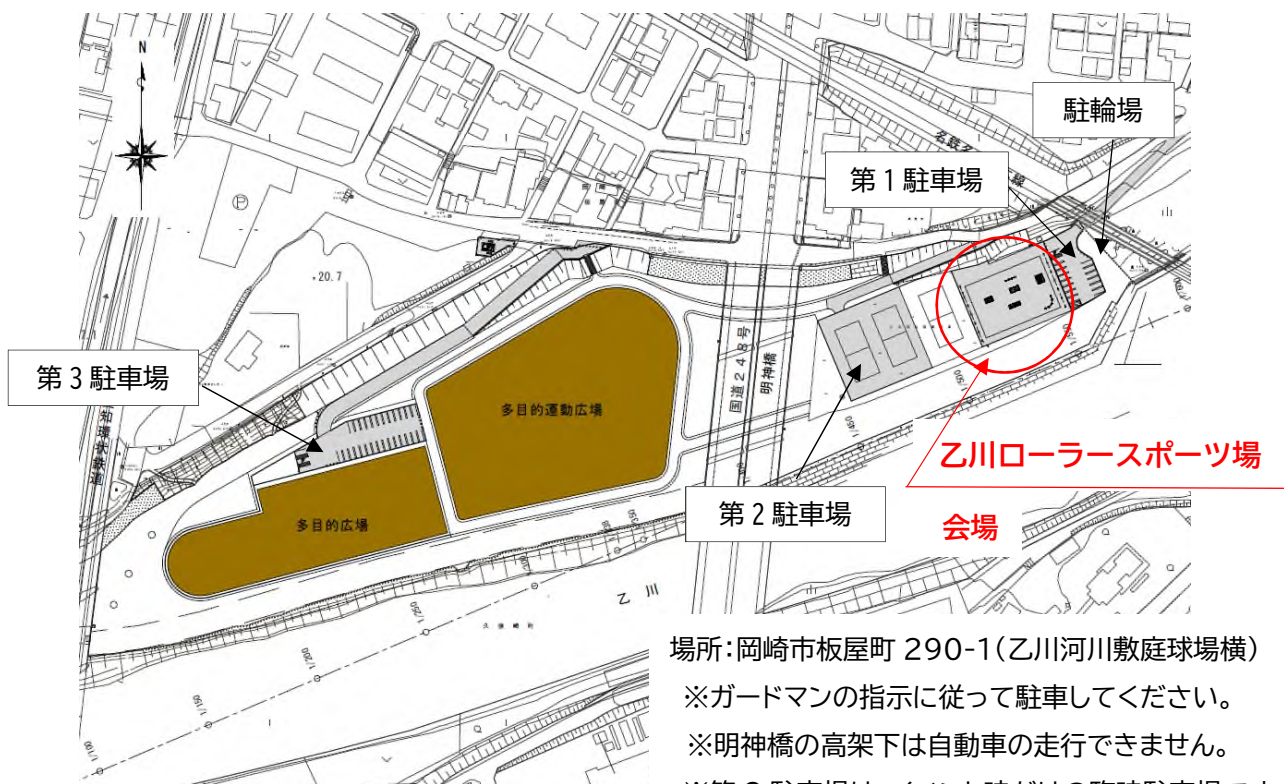

乙川ローラースポーツ場

OPEN!!

3/6(土)7(日)
AM10:00~

タイムスケジュール

3/6(土)

10:00~オープンセレモニー
10:20~デモンストレーション走行
11:00~一般開放
11:00~13:00 スケートボード体験会
14:00~15:00 コンテスト

3/7(日)

8:30~一般開放
10:00~12:00 スケートボードスクール
☆定員 30名

案内図

場所:岡崎市板屋町 290-1(乙川河川敷庭球場横)
※ガードマンの指示に従って駐車してください。
※明神橋の高架下は自動車の走行できません。
※第2駐車場は、イベント時だけの臨時駐車場です。

利用案内

乙川ローラースポーツ場をご利用の皆様へ

安全で楽しく利用していただくために次の事項を守ってください。
マナーやモラルの悪化、事故の発生等により、施設を閉鎖することがあります。

● 利用時間

■ 4月～9月 8:30～19:00 ■ 10月～3月 8:30～17:00